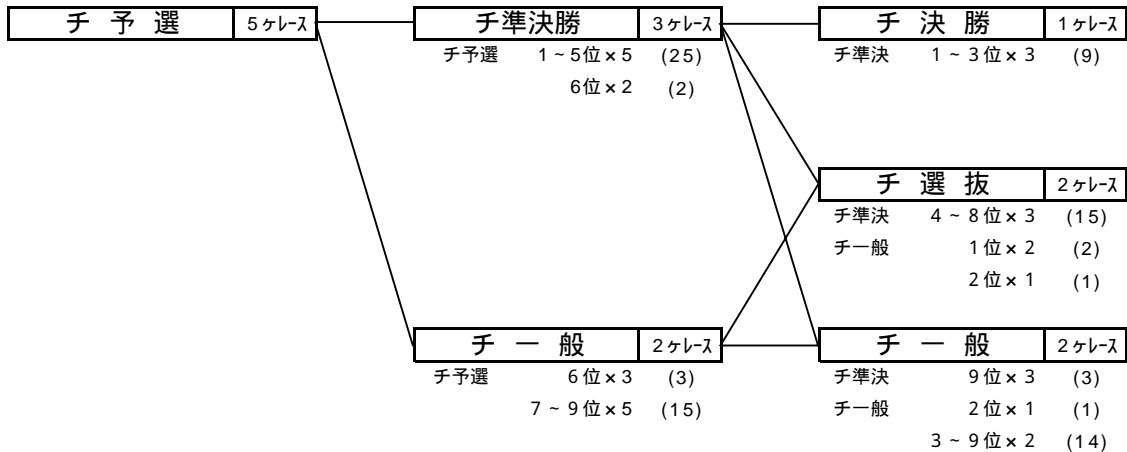

A級5レーストーナメント
(A級3班戦) チャレンジレース