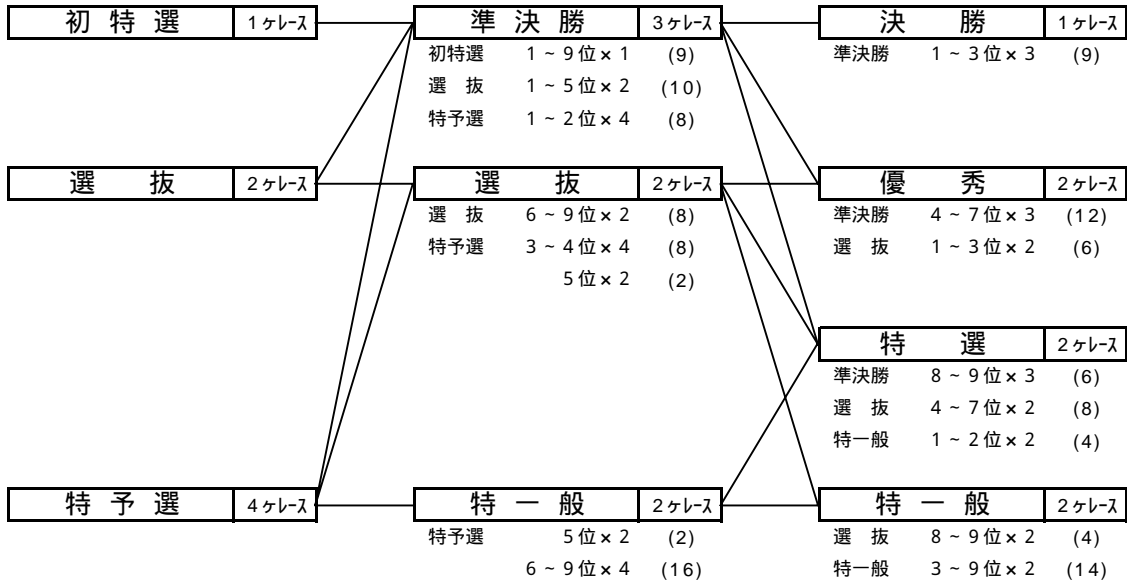

12R制 概定番組表

2008年1月よりF I・F II開催は、“12R制”となります。概定番組(勝上り)は下記のとおりです。

F II

現行

A級10R (A1~A3)

変更後

A級7R (A1・A2)
A級5R (A3)

概定番組表(3日制)

1日目(12ケース)

2日目(12ケース)

3日目(12ケース)

A級7レーストーナメント
(A級1班・2班戦)