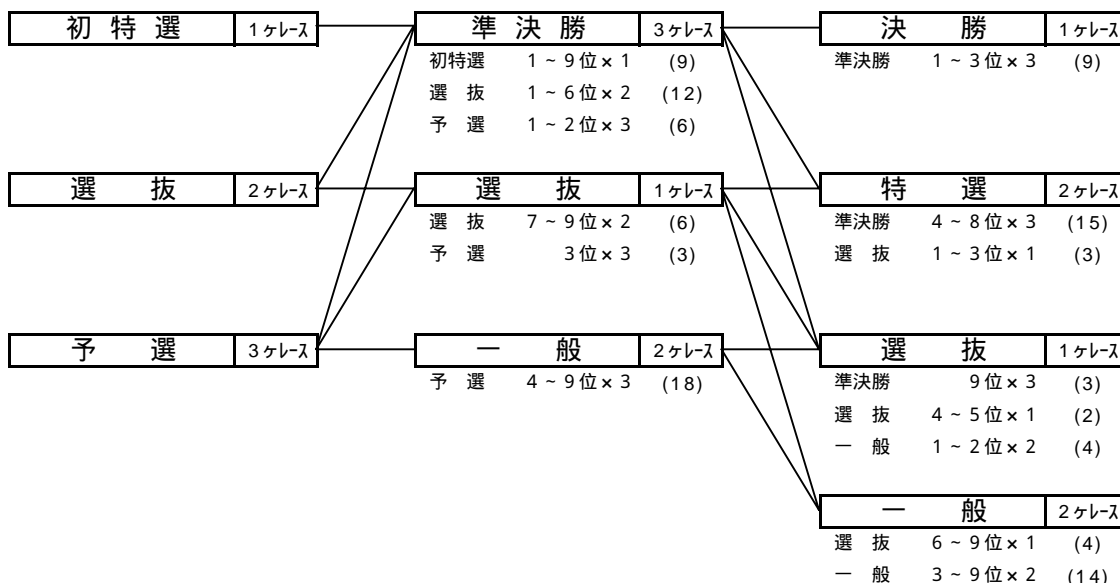

12R制 概定番組表

2008年1月よりF I・F II開催は、“12R制”となります。概定番組（勝上り）は下記のとおりです。

F I

現行

S級5R (S1・S2)
A級6R (A1～A3)

変更後

S級6R (SS～S2)
A級6R (A1・A2)

概定番組表（3日制）

1日目（12ケース）

2日目（12ケース）

3日目（12ケース）

S級6レーストーナメント

A級1班・2班戦
A級6レーストーナメント

G（記念）競輪については、11R制のまま変更ございません。

12R制 概定番組表

2008年1月よりF I・F II開催は、“12R制”となります。概定番組(勝上り)は下記のとおりです。