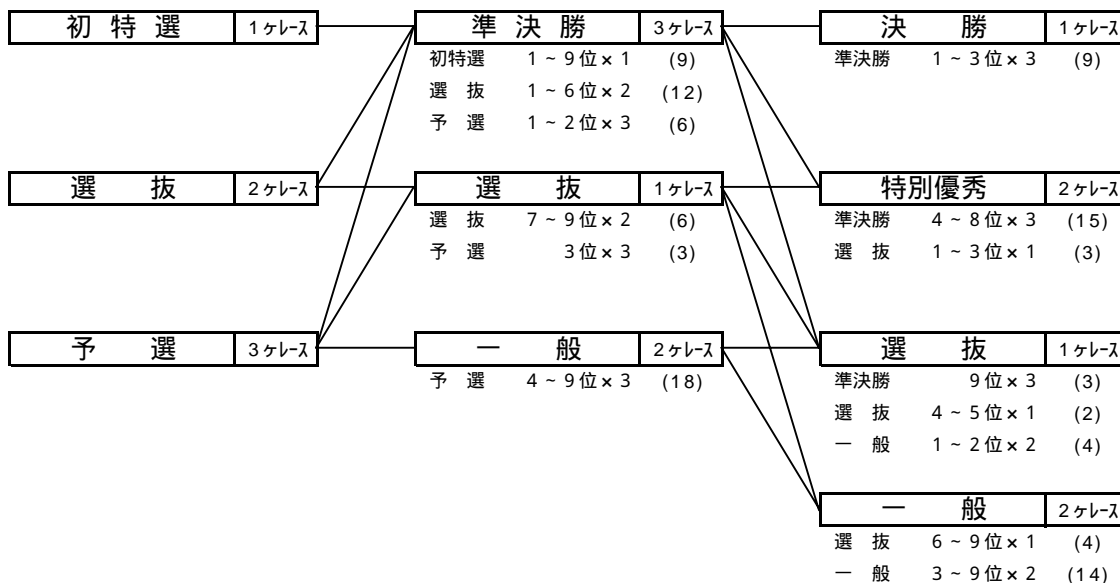

12R制 概定番組表

2008年1月よりF I・F II開催は、“12R制”となります。概定番組（勝上り）は下記のとおりです。

F I

現行

S級5R (S1・S2)
A級6R (A1～A3)

変更後

S級6R (SS～S2)
A級6R (A1・A2)

概定番組表（3日制）

1日目（12ケース）

2日目（12ケース）

3日目（12ケース）

S級6レーストーナメント

A級1班・2班戦
A級6レーストーナメント

G（記念）競輪については、11R制のまま変更ございません。

12R制 概定番組表

2008年1月よりF I・F II開催は、“12R制”となります。概定番組(勝上り)は下記のとおりです。

3日目(12ケース)

A級7レーストーナメント
(A級1班・2班戦)

A級5レーストーナメント
(A級3班戦) チャレンジレース

G (記念)競輪については、11R制のまま変更ございません。